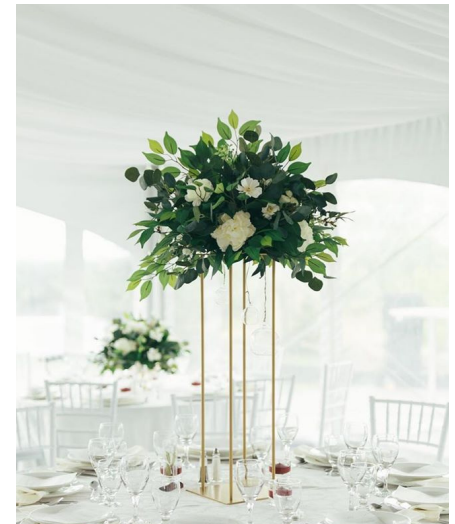

GARLAND, 8FT (SK) **\$60-70**
GARLAND, 8FT (FR) **\$130- 170**

LOW CENTERPIECE (SK) **\$50-60**
LOW CENTERPIECE (FR) **\$100 - 170**

HIGH CENTERPIECE (SK) **\$65-75**
HIGH CENTERPIECE (FR) **\$115 - 250**